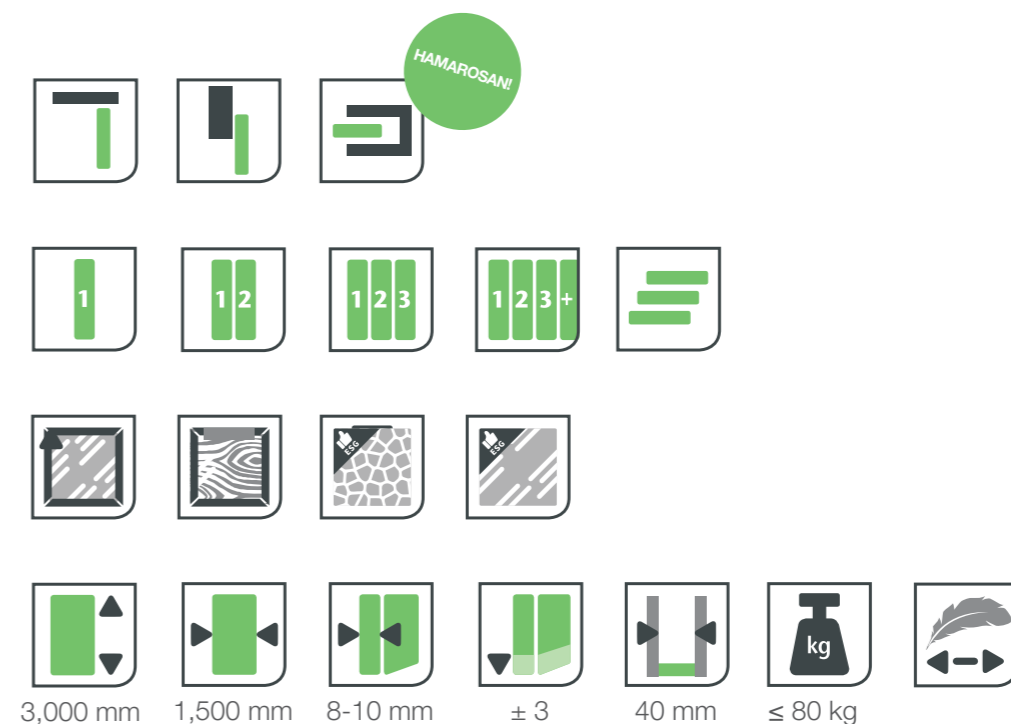

NINCS HATÁR: VAN EGY ÖTLETED. NEKÜNK VAN MEGOLDÁSUNK.