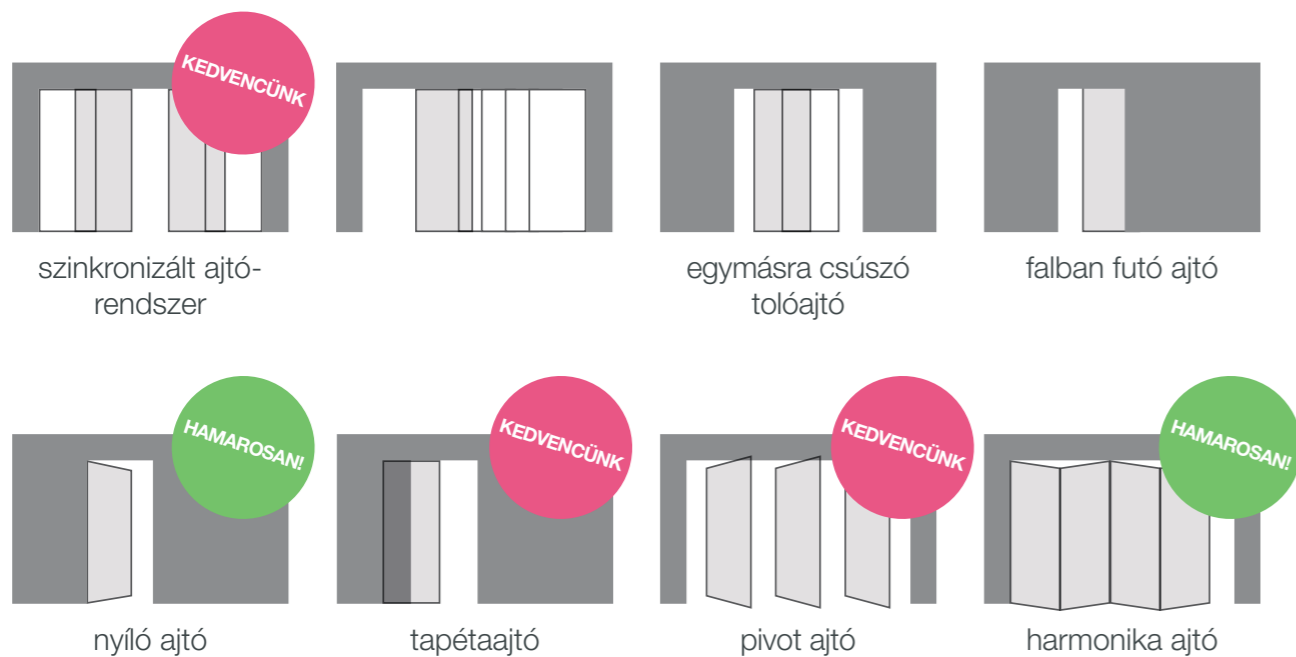

NINCS PADLÓSÍN

Búcsút mondhat az akadályoknak: nincs látható padlóvezető sín.

BIZTONSÁG MINDENEKELŐTT
Opcionálisan tolóajtózár is beépíthető.

TÖKÉLETES RÉSZLETEK: APRÓ ELEMEEK, LÁTVÁNYOS EREDMÉNYEK.

	MÁS RENDSZEREK	PERFECT SYSTEM
borítás/keret	magas, robosztus szerkezet	A teljes szinkronizációs technológia az alsó profilba van integrálva, így minimális hézag keletkezik. Nincs szükség takarópanelre, és keskeny keretek is kialakíthatók. A felületen nem láthatók zavaró furatok vagy csavarok.
padlóvezető	fix padlóvezető	Nincs szükség rögzített padlóvezetőre, mivel a rendszer speciális görgői kiegyenlítik a padló egyenetlenségeit, így az ajtók rendkívül könnyedén mozgathatóak.
profil vágás	45°-ban kell vágni a profilokat az összeillesztéshez	Egyenes vágásokkal szabható méretre a szerkezet, mivel a profilok oldalt takarva vannak. Gyors és egyszerű telepítés – az intelligens szerelési megoldásoknak köszönhetően.
görgők/alkatrészek	A görgők, a futáshoz szükséges alkatrészek jellemzően felül helyezkednek el.	A leszerelhető görgőrendszernek köszönhetően a futás iránya bármikor megfordítható. A görgőegységek könnyen eltávolíthatók, például az integrált olajtartály feltöltéséhez.
ajtók száma	Az ajtók számától függően külön szett áll rendelkezésre, legfeljebb négy ajtóhoz.	Az új, innovatív csatlakoztatási technológiának köszönhetően legfeljebb 10 ajtó szerelhető egymás mögé, amelyeket könnyedén és kompakt módon lehet össze és oldalra tolni.

PERFECT SYSTEM

MÁS RENDSZEREK

SOKOLDALÚ MEGOLDÁS: EGY RENDSZER, HATÁRTALAN LEHETŐSÉGEK.

EGYTŐL NYOLCIG: EGYETLEN RENDSZERREL NYOLCFÉLE AJTÓKIALAKÍTÁS IS MEGVALÓSÍTHATÓ.

SZEZÁM, TÁRULJ: AZ AJTÓK AUTOMATIKUSAN ÉS KÉZZEL IS NYITHATÓK.

TÖKÉLETESEN ILLESZKEDŐ KILINCSEK
Kiváló minőségű kilincseink széles választéka nemcsak esztétikus megjelenést biztosít az ajtóknak, hanem biztonságos és kényelmes fogást is garantál a nyitás és zárás során.