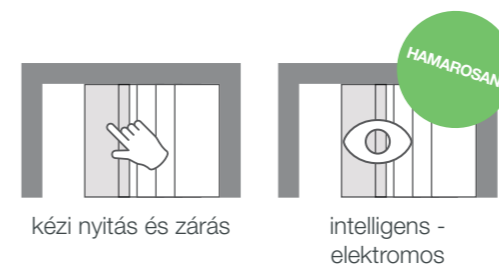

NINCS PADLÓSÍN

Búcsút mondhat az akadályoknak: nincs látható padlóvezető sín.

BIZTONSÁG MINDENEKELŐTT
Opcionálisan tolóajtózár is beépíthető.

TÖKÉLETES RÉSZLETEK: APRÓ ELEMEEK, LÁTVÁNYOS EREDMÉNYEK.

	MÁS RENDSZEREK	PERFECT SYSTEM
borítás/keret	magas, robosztus szerkezet	A teljes szinkronizációs technológia az alsó profilba van integrálva, így minimális hézag keletkezik. Nincs szükség takarópanelre, és keskeny keretek is kialakíthatók. A felületen nem láthatók zavaró furatok vagy csavarok.
padlóvezető	fix padlóvezető	Nincs szükség rögzített padlóvezetőre, mivel a rendszer speciális görgői kiegyenlítik a padló egyenetlenségeit, így az ajtók rendkívül könnyedén mozgathatóak.
profil vágás	45°-ban kell vágni a profilokat az összeillesztéshez	Egyenes vágásokkal szabható méretre a szerkezet, mivel a profilok oldalt takarva vannak. Gyors és egyszerű telepítés – az intelligens szerelési megoldásoknak köszönhetően.
görgők/alkatrészek	A görgők, a futáshoz szükséges alkatrészek jellemzően felül helyezkednek el.	A leszerelhető görgőrendszernek köszönhetően a futás iránya bármikor megfordítható. A görgőegységek könnyen eltávolíthatók, például az integrált olajtartály feltöltéséhez.
ajtók száma	Az ajtók számától függően külön szett áll rendelkezésre, legfeljebb négy ajtóhoz.	Az új, innovatív csatlakoztatási technológiának köszönhetően legfeljebb 10 ajtó szerelhető egymás mögé, amelyeket könnyedén és kompakt módon lehet össze és oldalra tolni.

PERFECT SYSTEM

MÁS RENDSZEREK

SOKOLDALÚ MEGOLDÁS: EGY RENDSZER, HATÁRTALAN LEHETŐSÉGEK.

EGYTŐL NYOLCIG: EGYETLEN RENDSZERREL NYOLCFÉLE AJTÓKIALAKÍTÁS IS MEGVALÓSÍTHATÓ.

SZEZÁM, TÁRULJ: AZ AJTÓK AUTOMATIKUSAN ÉS KÉZZEL IS NYITHATÓK.