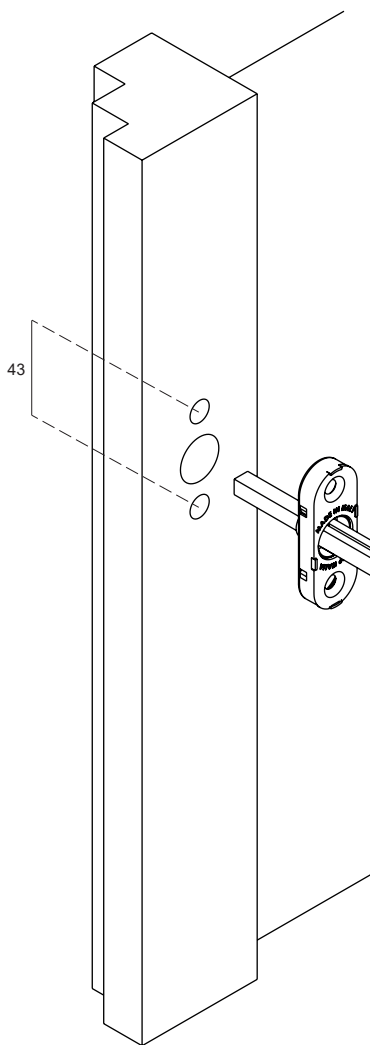

MONTAGGIO KIT FINESTRA

WINDOW KIT ASSEMBLY

IT
Per maniglia finestra Standard/Slim 4 movimenti.

EN
For Standard/Slim 4 movements window handle.

IT
Viti non incluse. Lunghezza e tipologia da scegliere in base alla finestra.

EN
Screws not included. Type and length to be selected according to the window.