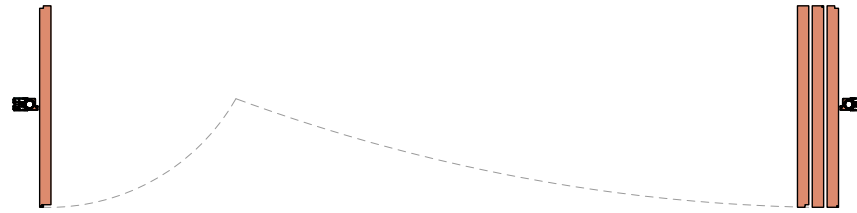

Equipment "E"

Double opening: single + folding with 3 door leaves
Wall Hole Width: **Minimum 2530 - Max 4980**