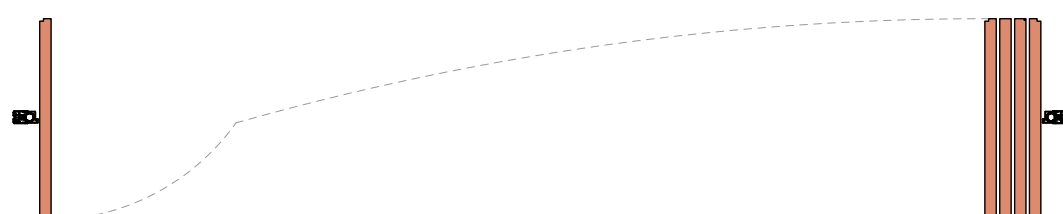

Equipment "I"

Double opening: single + folding with 4 door leaves
Wall Hole Width: **Minimum 2975 - Max 6185**