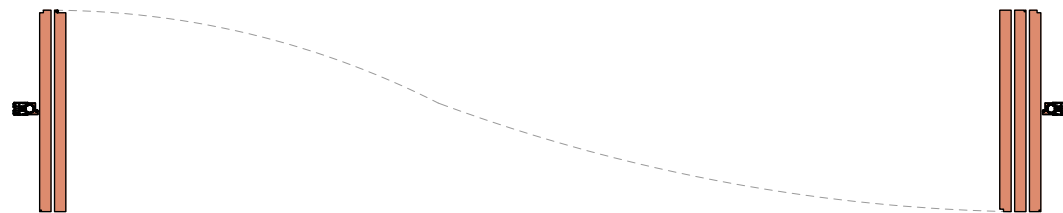

Equipment "F"

Double opening: folding with 2 doors + folding with 3 door leaves
Wall Hole Width: **Minimum 2925 - Max 6185**